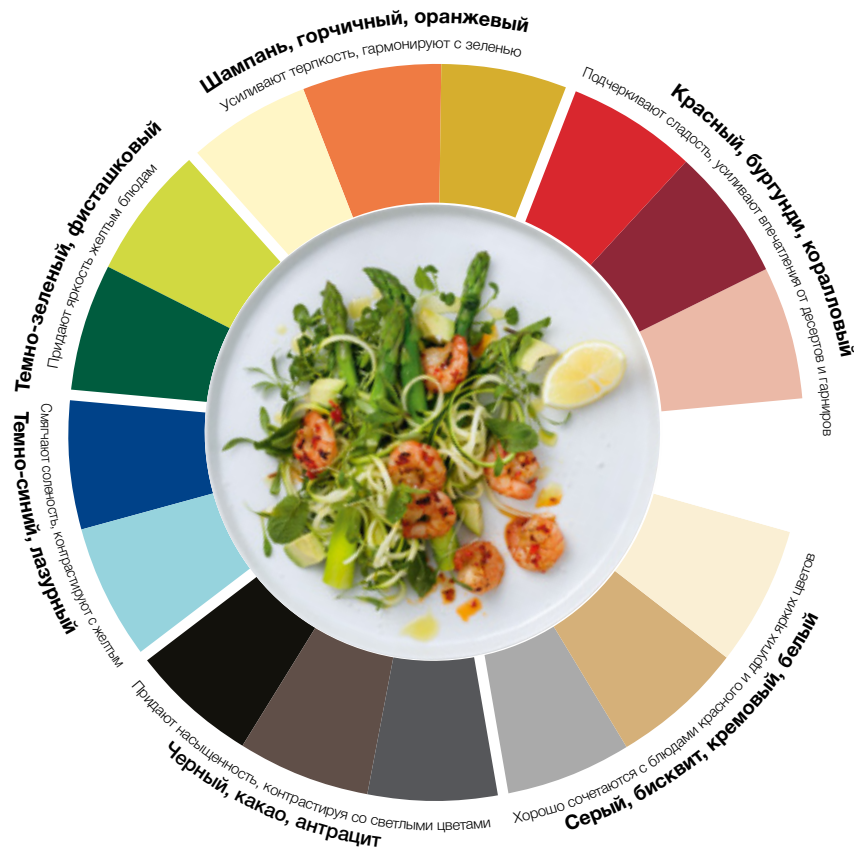

Ассортимент продукции для декора стола

Приятное впечатление от накрытого стола — одна из многих важных составляющих, рождающих атмосферу ресторана.

Найдите посуде идеально подходящую цветовую пару

А вы знали, что цвет играет важную роль не только в том, что касается восприятия ресторана посетителями, но также в том, насколько покажется приятным блюдо на вкус и запах? Широкая палитра цветов для блюд дает вам возможность сделать каждое блюдо ярче и в конечном итоге улучшить впечатление гостей от посещения вашего заведения.

Чтобы создать для клиентов уникальную обеденную атмосферу, мы пригласили поработать с нами фуд-стилиста и повара Линду Лундгрэн, клиентами которой являются самые модные рестораны и международные предприятия пищевой промышленности, а также гастрономические журналы и издания. Линда наметила план работы по всем четырем недавним премиальным цветовым палитрам в серии Tork LinStyle.