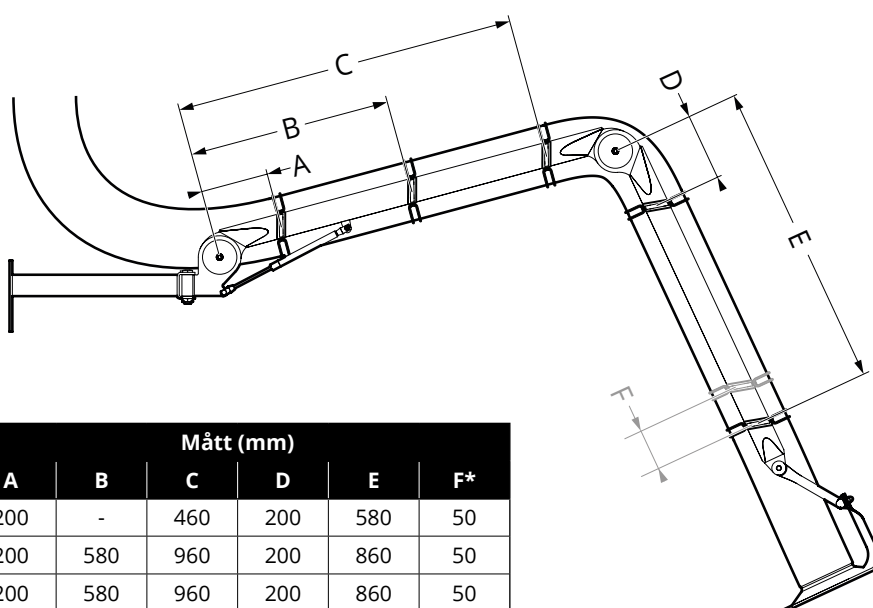

3

Model	Mått (mm)					
	A	B	C	D	E	F*
PSS EX 2000	200	-	460	200	580	50
PSS EX 3000	200	580	960	200	860	50
PSS EX 4000	200	580	960	200	860	50

* Only applies when mounting hose with damper PSS MS (accessorie).