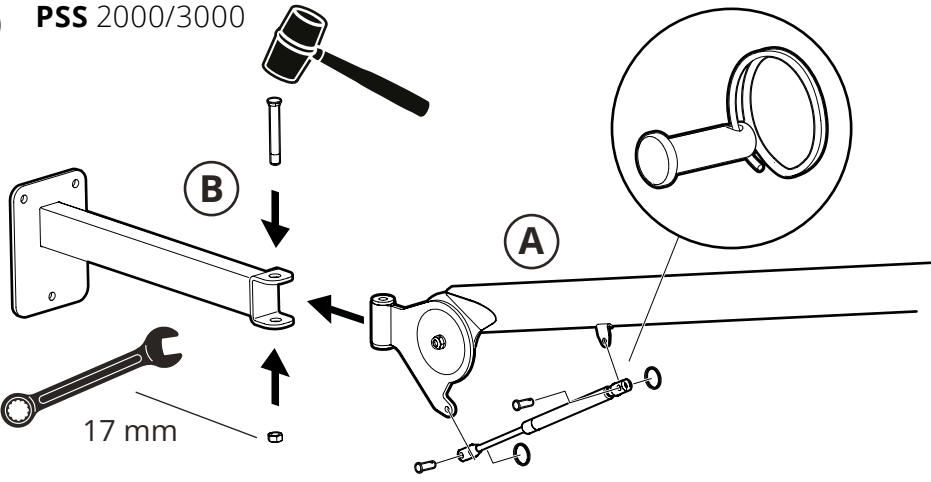

2

PSS 2000/3000