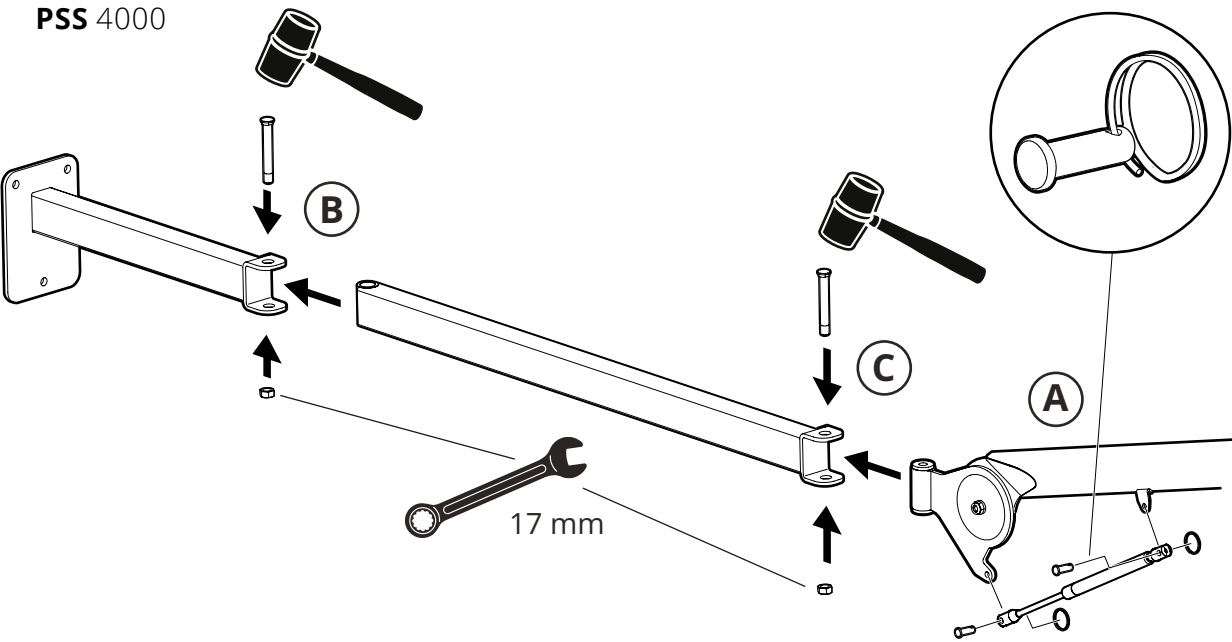

3

Model	Mått (mm)					
	A	B	C	D	E	F*
PSS EX 2000	200	-	460	200	580	50
PSS EX 3000	200	580	960	200	860	50
PSS EX 4000	200	580	960	200	860	50

* Only applies when mounting hose with damper PSS MS (accessorie).