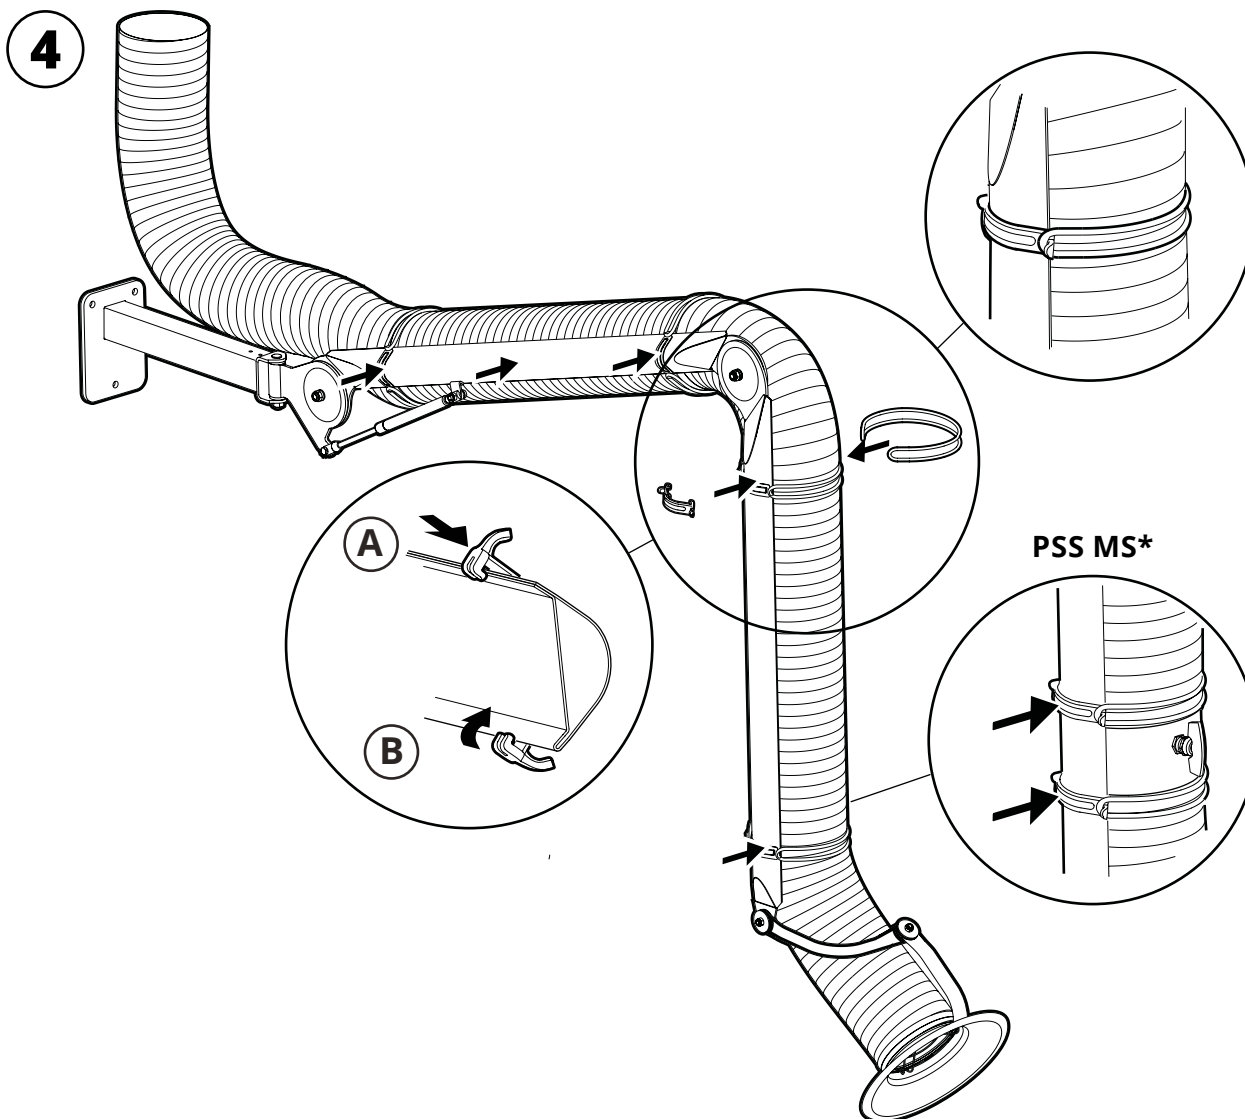

3

Model	Mått (mm)					
	A	B	C	D	E	F*
PSS EX 2000	200	-	460	200	580	50
PSS EX 3000	200	580	960	200	860	50
PSS EX 4000	200	580	960	200	860	50

* Only applies when mounting hose with damper PSS MS (accessorie).